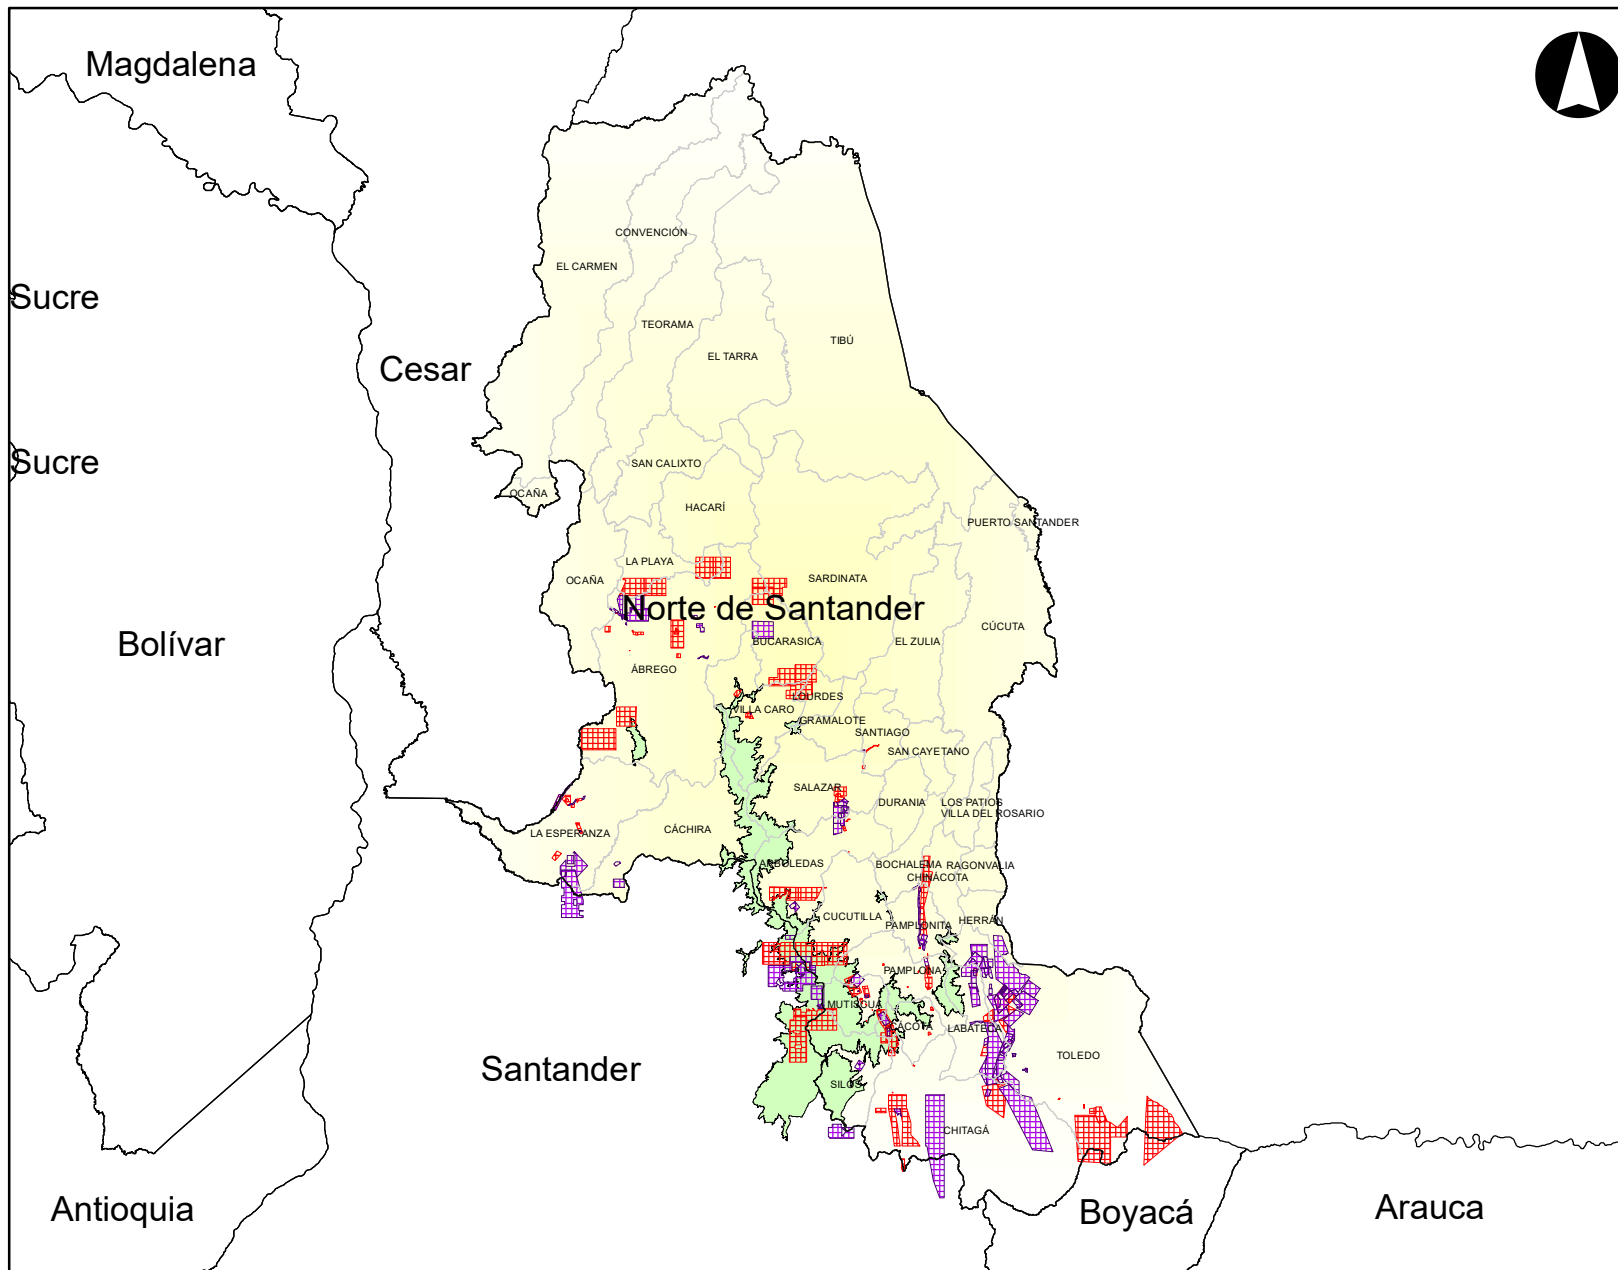

TITULOS MINEROS OTORGADOS - DPTO. NORTE DE SANTANDER

LEYENDA

- Municipios - Norte Santander
- Títulos Vigentes
- Títulos Históricos
- Zona Páramo Santurban
- Departamentos Norte Santander

Proyección: MAGNA-SIRGAS

Este mapa representa una imagen estática generada por el usuario desde un sitio de mapeo de la internet y sirve solo como referencia. Las capas de datos que aparecen en este mapa pueden o no ser precisas, actuales o confiables. ESTE MAPA NO SE DEBE UTILIZAR PARA NAVEGACIÓN.

Fecha: 03/09/2020

Hora: 10:38:43

Escala: 1:1.766.366

Notas

REPORTE GRÁFICO
RG-1918-20